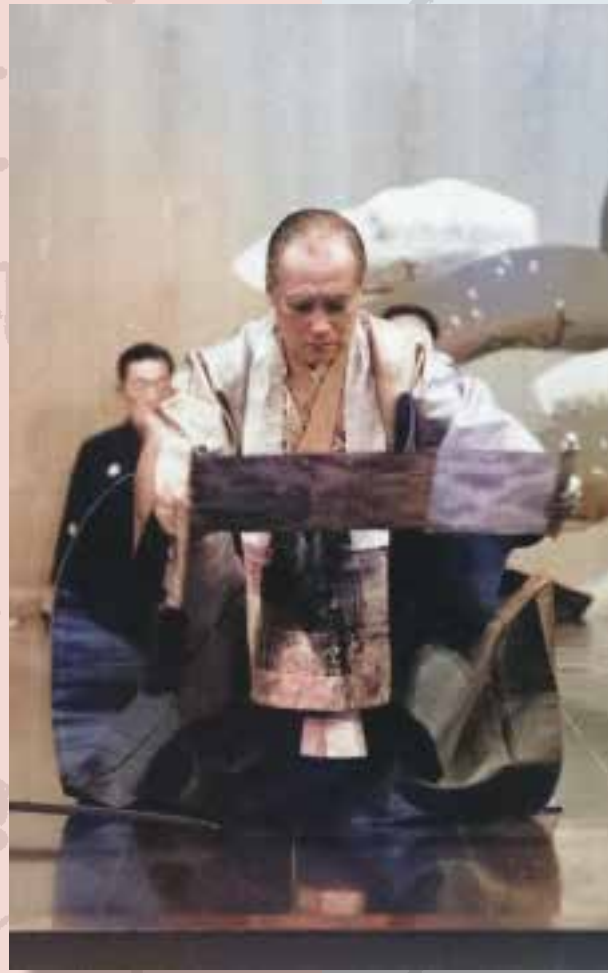

狂言
 花盗人

野村
 万作

石田
 幸雄

梅若会別会能

能
 盛
 久
 松山
 隆之

能
 山
 姥

山中
 迺晶
 川口
 晃平

令和四年三月二十日(日)
 午前十一時開演(午前十時開場)

梅若能楽学院会館

正面指定席 一〇、〇〇〇円
 正面横指定席 九、〇〇〇円
 中・脇正面自由席 八、〇〇〇円
 補助席 六、〇〇〇円
 学生席 四、〇〇〇円