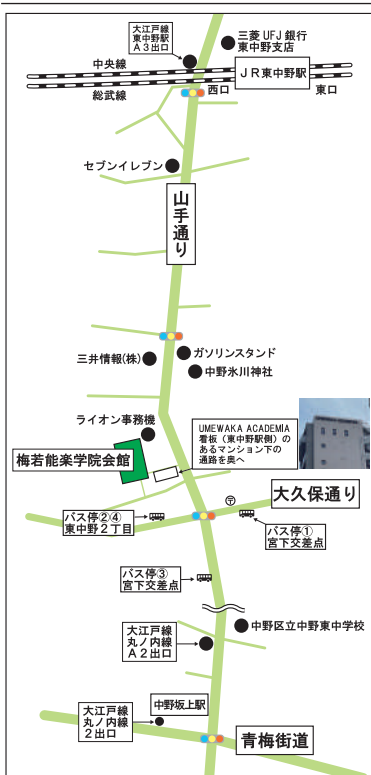

帝 角当 美織

能 野守

黒頭
天地之声

梅若長左衛門

令和六年三月十七日(日)
午後一時開演(正午開場)

梅若能楽学院会館
自由席 七、〇〇〇円

<https://umewaka.org>

能
帝 角当 美織
河内躬恒 山崎 友正
官 女 井上須美子
壬生忠岑 小田切亮磨
官 女 井上貴美子
紀貫之 山中 迺晶
小野小町 角当 直隆

《休憩十五分予定》

野 守
梅若長左衛門
黒頭 天地之声

館田 善博 柿原 孝則 小寺真佐人
観世新九郎 栗林 祐輔

間 野村拳之介

後見 松山 隆之 地謡 川口 幸雄 松山 鷹尾 維教
小田切康陽 山崎 晃平 角当 隆雄 正行 雄

『草子洗』(そうしあらい) 宮中での御歌合で、大伴黒主の相手は有名な小野小町と決まった。苦しい立場となった黒主は供を連れて小町の私邸へ忍び込み、小町の吟ずる歌を盗み聞きする。黒主は盗み聞きした歌を『万葉集』に書き加え、小町の歌を古歌のように偽装する。御歌合の当日、帝の御前には、小町、黒主、他に紀貫之等が並び御歌合が始まる。小町の順番となり歌が読み上げられると、小町の歌は帝が絶賛するが、その時黒主が『万葉集』を持ち出して小町の歌は古歌だと訴える。宮中は騒然となり、無実の罪をきせられた小町は窮地に立たされる。そこで小町は帝よりその草子を洗う勅許を得て、草子を洗い始める。すると黒主が入れ筆した小町の歌の墨が流れ消えてしまう。面目を失った黒主は自害しようとするが、帝の勅諭によってその罪を許され小町、黒主の二人は和解する。そしてまた帝の命により、小町は遺恨無き証に舞を舞う。

『野守』(のもり) 羽黒山の山伏が葛城山に参る途中、春日野の池のほとりで野守の老人と出会う。この池は野守の鏡と呼ばれているが本当の野守の鏡は鬼神の持つ鏡のことだと老人は語る。そして鬼神の持つ本当の野守の鏡が見たいと言う山伏に、老人は池の水鏡を見なさいと言いつつ姿を消す。夜になり山伏が野守の鏡を見せようとする祈願をすると、銀色の鏡を手にした鬼神が現れる。鬼神は手にした鏡に東西南北・四方八方、さらに天上・地下、地獄道を映し出す。

- <JR線>
・総武線・東中野駅西口 徒歩8分
- <地下鉄>
・大江戸線 東中野駅 A3出口
・大江戸線 中野坂上駅 A2・2出口
・丸の内線 中野坂上駅 A2・2出口
いずれも徒歩8分
- <バス>
① 関東バス (宿05: 中野駅経由)
新宿西口→野方行 宮下交差点下車
- ② 関東バス (宿05: 中野駅経由)
野方→新宿西口行 東中野2丁目下車
- ③ 京王バス (渋64: 中野坂上経由)
渋谷→中野駅南口行 宮下交差点下車
- ④ 京王バス (渋64: 中野坂上経由)
中野南口→渋谷行 東中野2丁目下車
- * 当会館は駐車場はございません。
ご来場の際は電車、バス等をご利用下さい。
- 東京都中野区東中野 2-6-14
(公財) 梅若会
(梅若能楽学院会館)
TEL: 03-3363-7748
FAX: 03-3363-7749